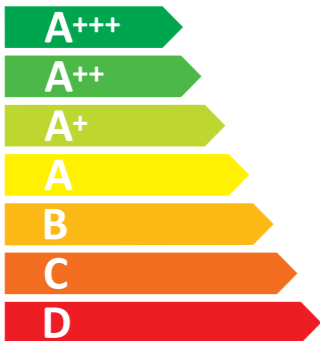

# ENERG

енергия · ενεργεια

AEG

BSE798380T 944188816

**70** L

**0.99** kWh/cycle\*

**0.52** kWh/cycle\*

\* цикл · cyklus · portion · zykus · πρόγραμμα · ciclo · tsükkel · ohjelma · ciklus ciklas · cikls · čiklu · cyclus · cykl · ciclu · program · cykel